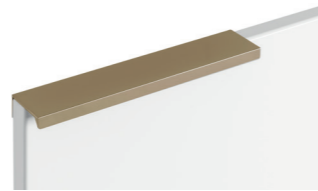

Nr. 347
Griffleiste in Messing gebürstet
Sydney

Neuer Griff