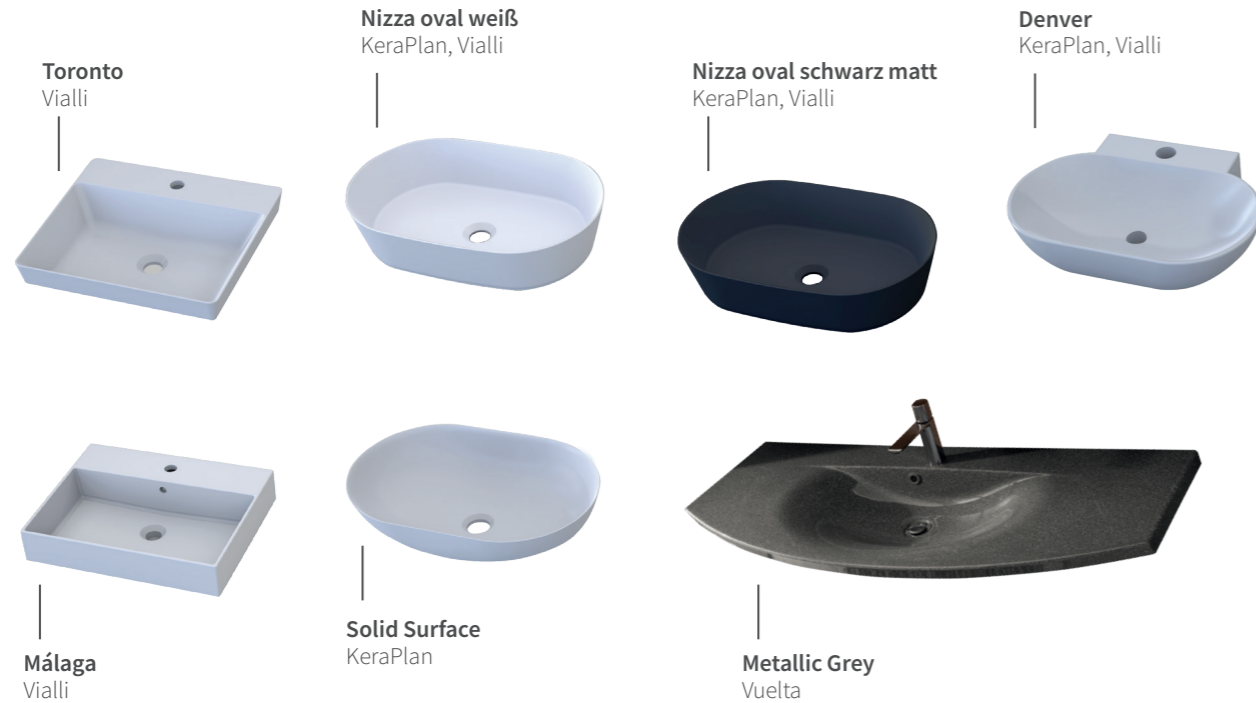

Wählen Sie zwischen den Dekoren Weiß Hochglanz, Cosmos Grey matt oder Eiche Natur Nb. und verwandeln Sie Ihr Badezimmer in eine wahre Wohlfühloase.

Für die perfekte Ausleuchtung sorgen der neue runde Spiegelschrank und der ovale Flächenspiegel, der zusätzlich auch beheizbar ist, um ein Beschlagen zu verhindern.

OrgaBase Schubkasteneinteilung

Egal ob kleine Pflegeprodukte, Kosmetika oder größere Utensilien – alles findet dank OrgaBase seinen festen Platz. Die klare Struktur erleichtert den Zugriff und schafft Übersichtlichkeit auf einem Blick.

Waschtische

Neben unseren bewährten Waschtischen, wie den Toronto oder Málaga, bieten wir Ihnen jetzt auch eine erweiterte Auswahl in einigen unserer Programme an. Der Nizza oval in weiß oder schwarz und die brandneuen Modelle **Denver** und **Solid Surface** sind ab sofort in ausgewählten Programmen erhältlich.

Das Herzstück von b-solid ist der innovative Waschtisch aus Solid Surface. Dieser widerstandsfähige Waschtisch in weiß matt beeindruckt mit seiner edlen Optik und seinen exzellenten Eigenschaften. Robust und pflegeleicht, bringt der Waschtisch nicht nur Stil, sondern auch Langlebigkeit in Ihr Badezimmer.